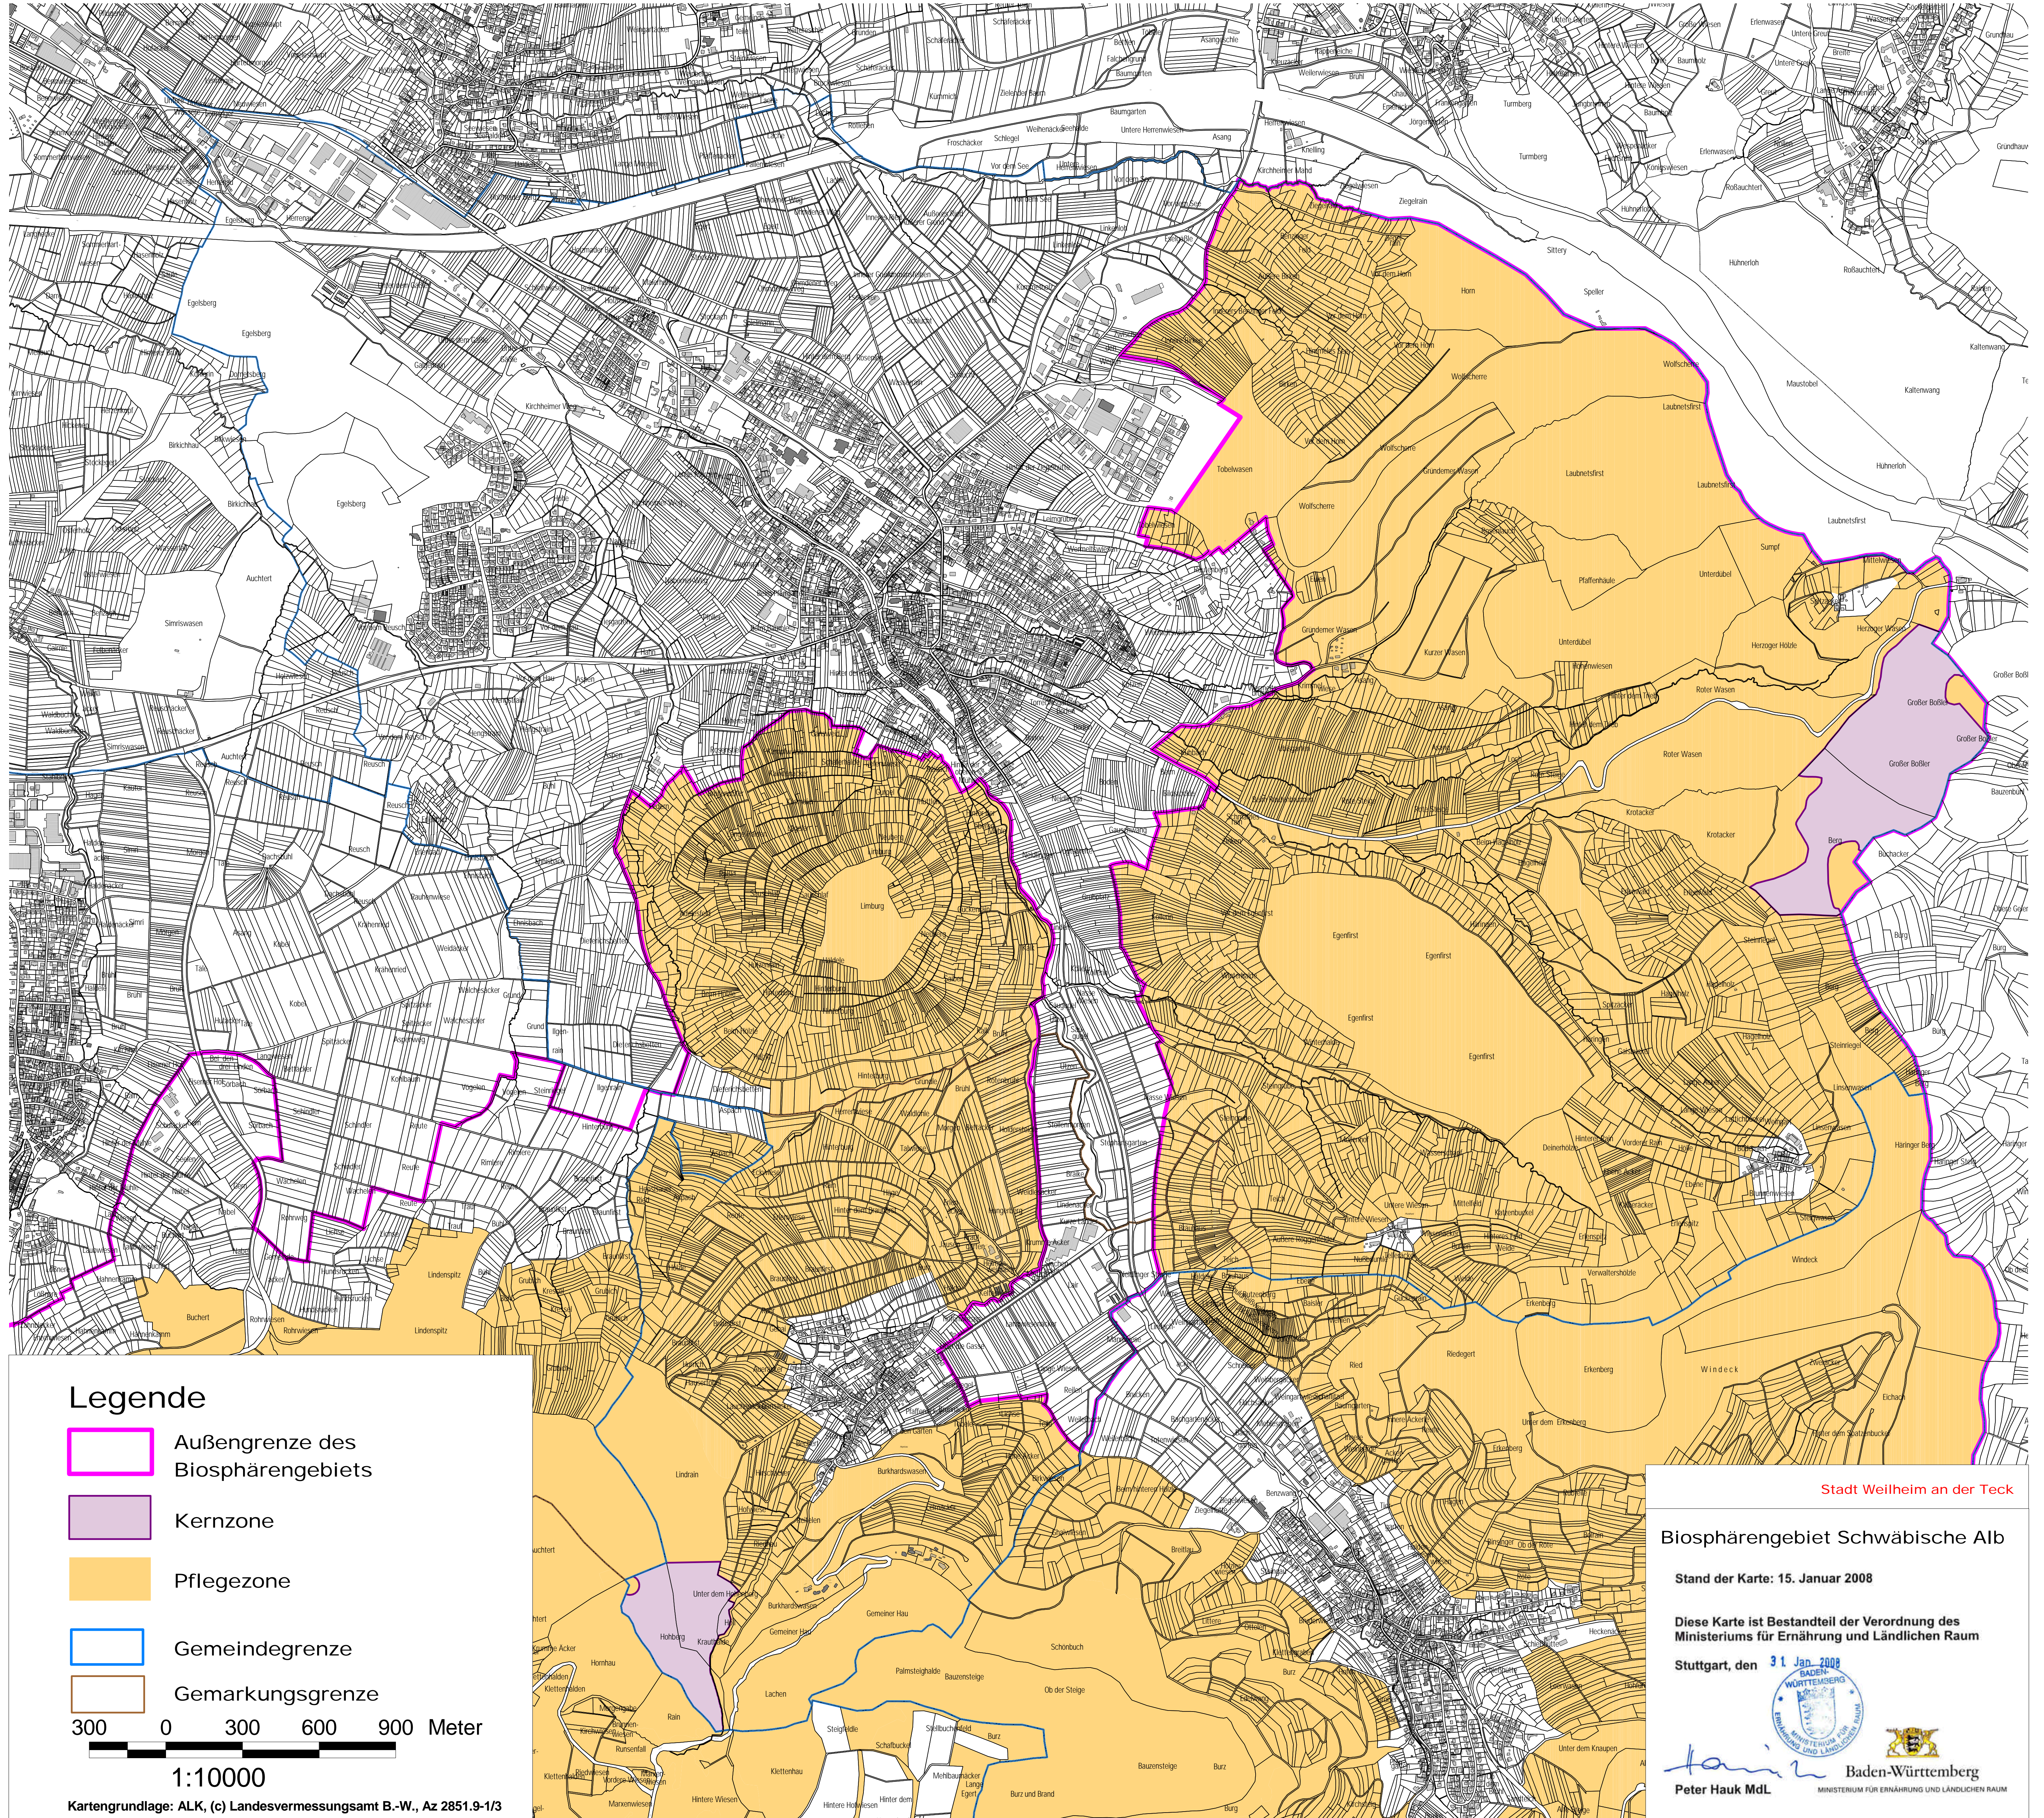

Stadt Weilheim an der Teck

Legende

-  Außengrenze des Biosphärengebiets
-  Kernzone
-  Pflegezone
-  Gemeindegrenze
-  Gemarkungsgrenze

300 0 300 600 900 Meter

1:10000

Kartgrundlage: ALK, (c) Landesvermessungsamt B.-W., Az 2851.9-1/3

Stadt Weilheim an der Teck

Biosphärengebiet Schwäbische Alb

Stand der Karte: 15. Januar 2008

Diese Karte ist Bestandteil der Verordnung des Ministeriums für Ernährung und Ländlichen Raum

Stuttgart, den 31. Jan. 2008